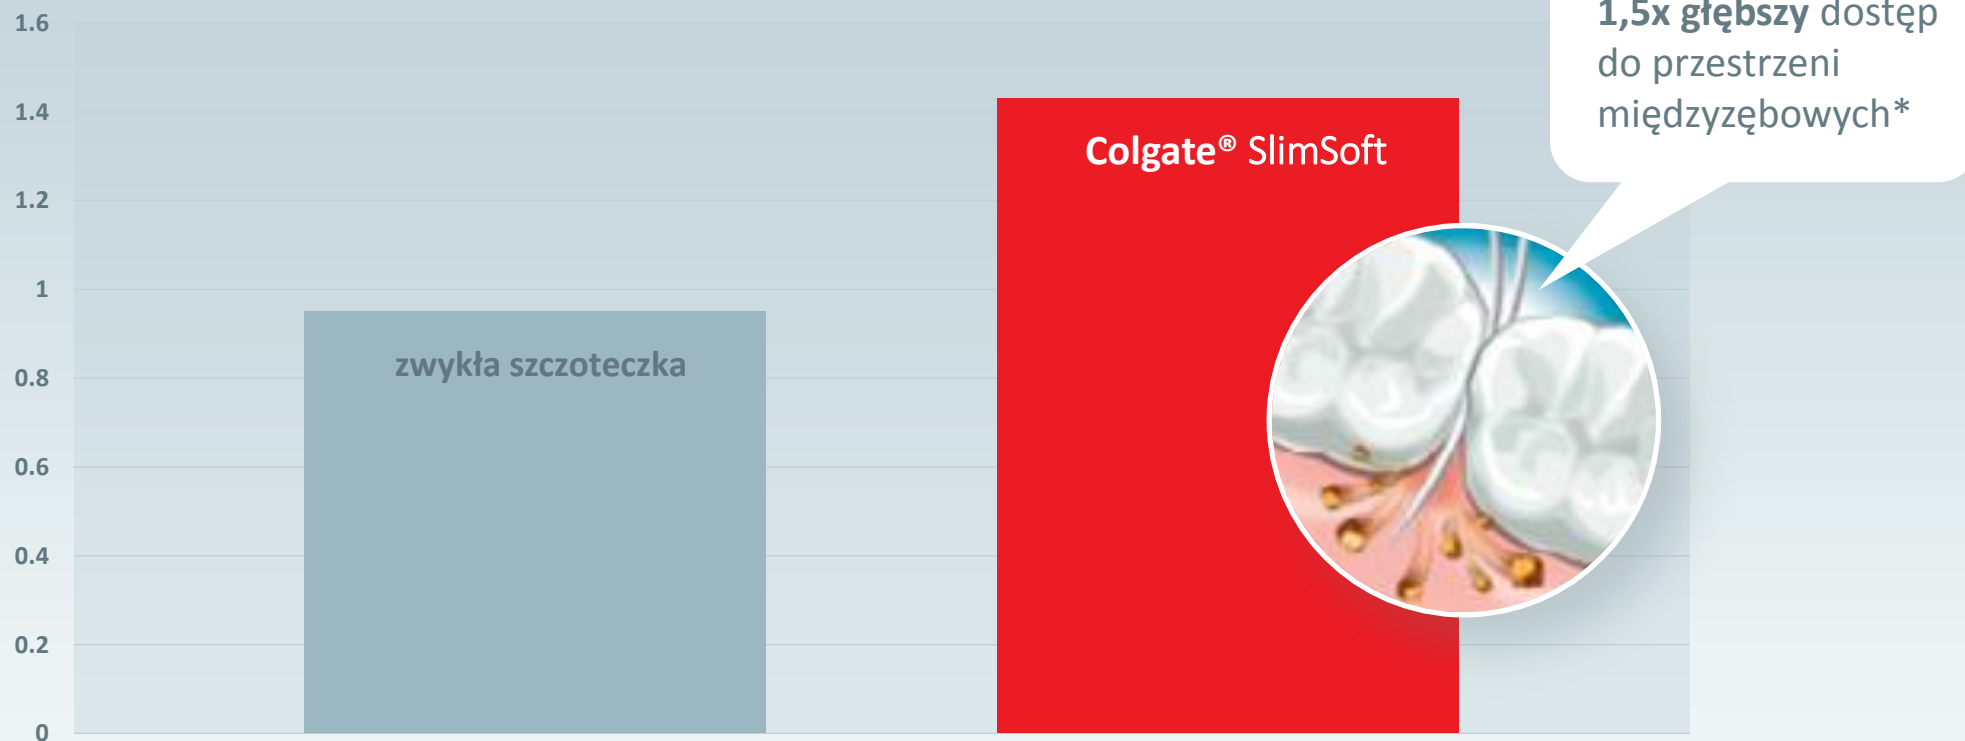

## mała główka

umożliwia dotarcie do wszystkich powierzchni w jamie ustnej

## ruchomy uchwyt

zapewnia skuteczność  
szczotkowania

**Colgate®**  
SlimSoft

## Dostęp poddziąsłowy

\* Sub-gingival Access Efficacy Study. Data on File. Colgate-Palmolive Company.

## Dostęp do przestrzeni międzyzębowych

**1,5x głębszy** dostęp do przestrzeni międzyzębowych\*

Colgate® SlimSoft

zwykła szczoteczka

\* Interproximal Access Efficacy Study. Data on File. Colgate-Palmolive Company.