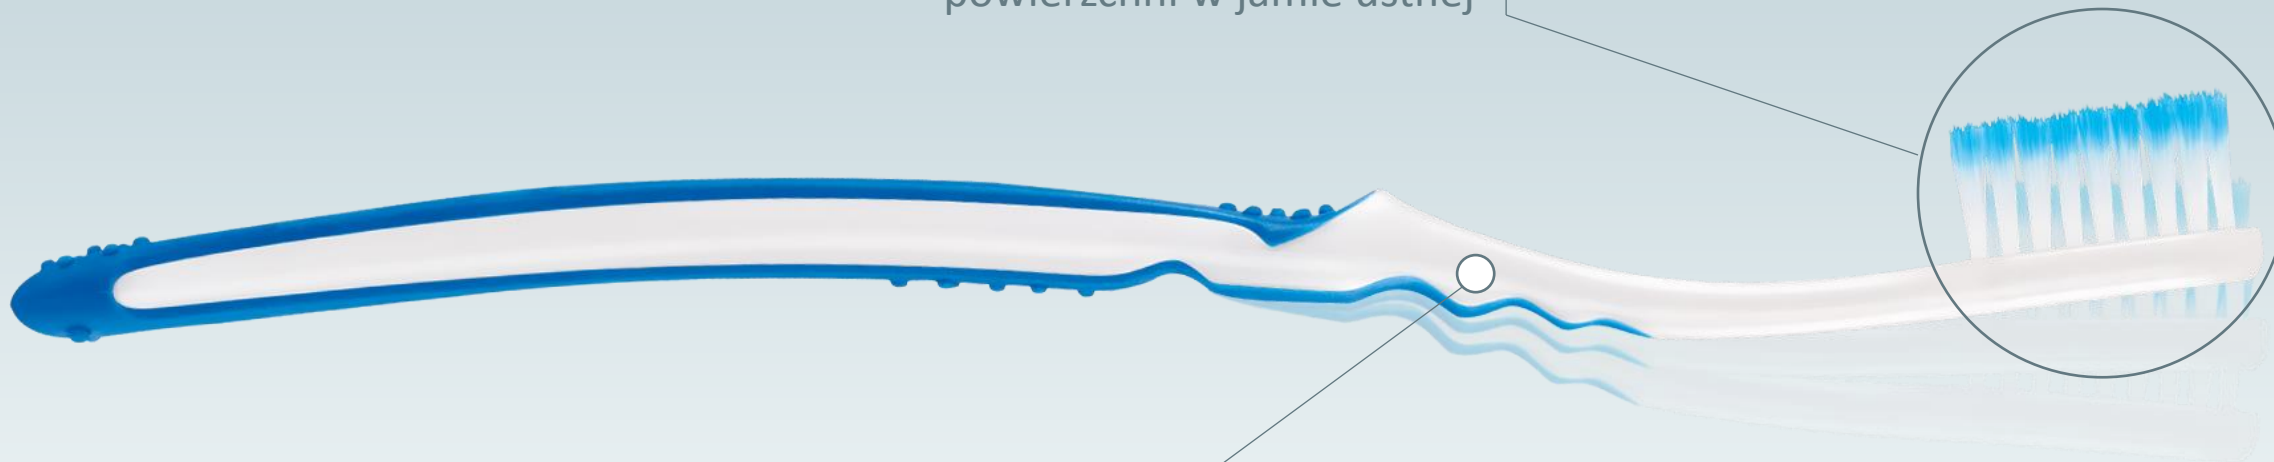

# 17x cieńsze końcówki włókien\*

Włókna wykonane z termoplastycznego polimeru z **BARDZO CIENKIMI** zakończeniami [0,01 mm]

Zwiększona elastyczność

**Skutecznie usuwają** płytkę nazębną z **miejsc trudnych do oczyszczenia** – przestrzeni międzyzębowych i brzegu przydziąsłowego

\* w porównaniu do włókien cylindrycznych

**Colgate®**

**SlimSoft**

## mała główka

umożliwia dotarcie do wszystkich powierzchni w jamie ustnej

## ruchomy uchwyt

zapewnia skuteczność  
szczotkowania

**Colgate®**  
SlimSoft